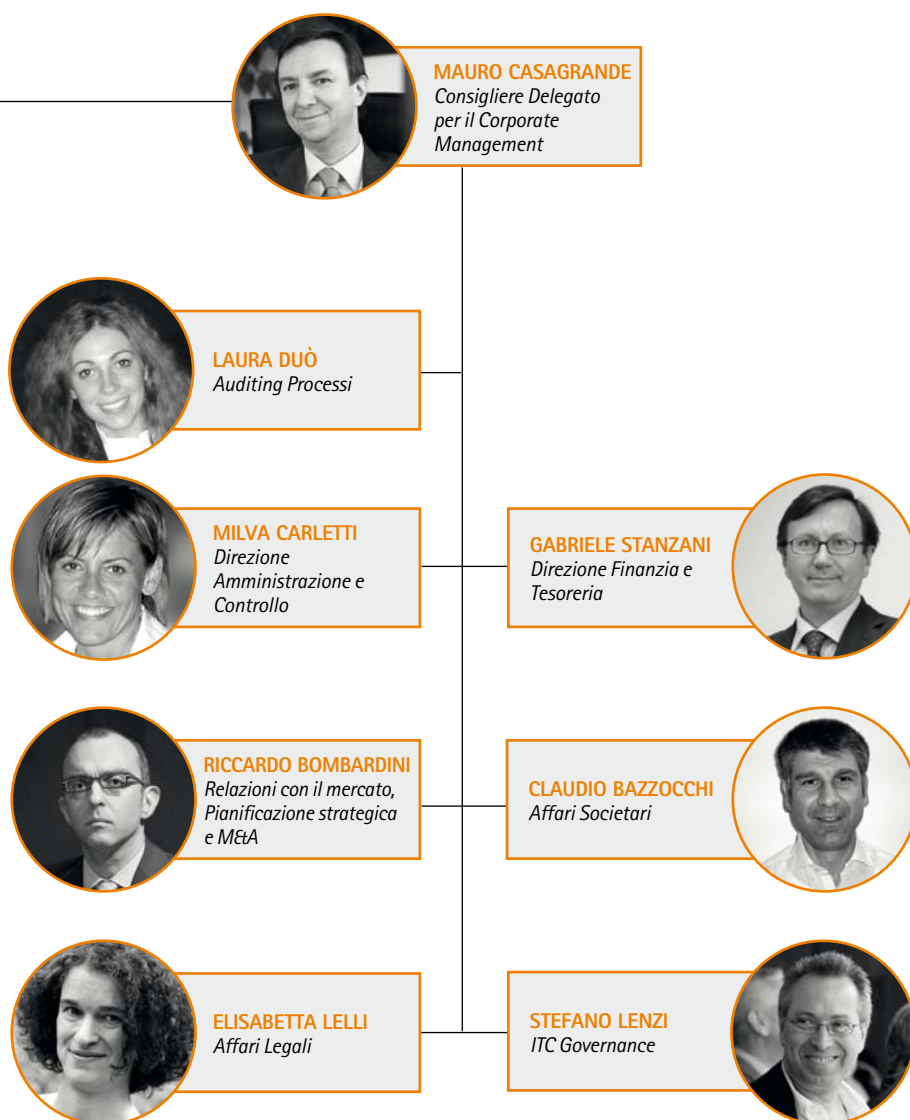

CLAUDIO LEVORATO
 Presidente e Consigliere
 Delegato per il Business
 Management

B. BARTOSIK
 GESTIN POLSKA

H. BONNET
 ALTAIR IFM FRANCE

ANDREA MATTEOLI
 • Direzione Promozione
 e Sviluppo
 • Sviluppo estero (a.i.)

DANTE RODOLFI
 Direzione Acquisti

MAURIZIO BERTELLI
 Sicurezza

DANILO BERNARDI
 Direzione Promozione
 e Sviluppo Facility
 Management Pubblico

CLAUDIO LEVORATO (a.i.)
 Direzione Operations
 Facility Management

MAURIZIO BOTTAINI
 Direzione Servizi
 Specialistici

ROBERTO MARINO
 Direzione Promozione
 e Sviluppo Facility
 Management Privato

VINCENZO SCOTTO
 Direzione Operations
 clienti di area
 e Telecom Italia

< **PASQUALE TURI**
 Direzione Operations
 clienti a rete
STEFANO DONATI >

CARLO MEREGHETTI
 Direzione Operations
 Fiat

**SERVIZI
OSPEDALIERI** SPR
GRUPPO MANUTENCOOP